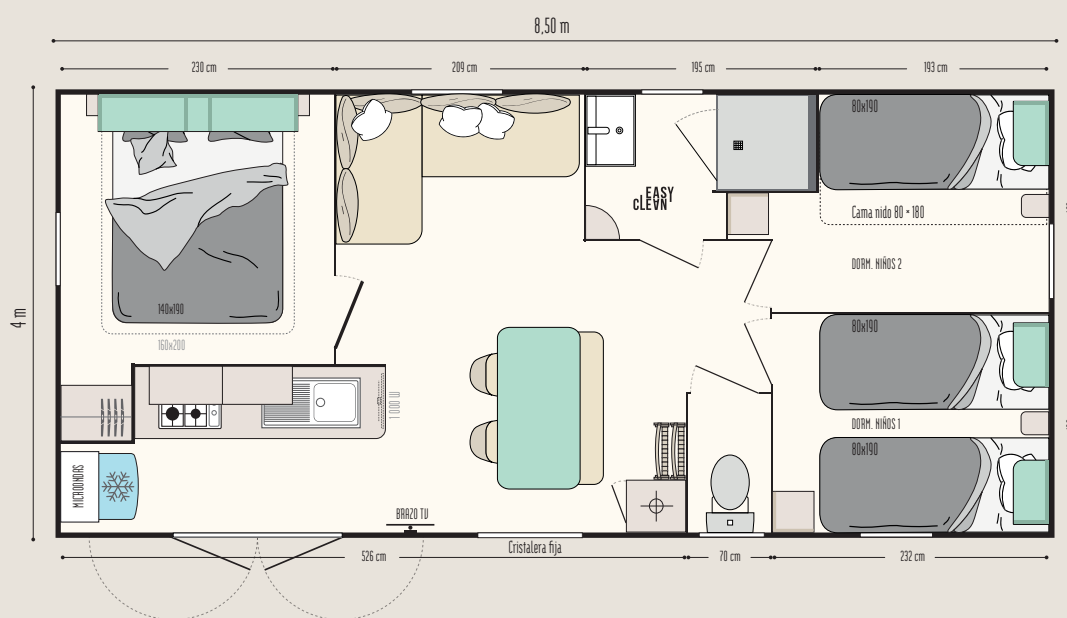

Riviera 3

IRM
IDÉALE RÉSIDENCE MOBILE

Éxito inmediato
entre los
veraneantes

PUNTOS FUERTES

- + Acogedora sala de estar con una gran mesa, sillas y banco
- + Compacto y cómodo
- + Cocina de tipo Riviera con acceso directo a la terraza

Opciones TOP

Cama de 160 x 200 cm en el dormitorio de los padres sin obstruir la circulación.
Cama superior transversal para optimizar la ergonomía.
Puerta en lugar de la cristalera fija en la sala de estar.

30,50 m²*

6 plazas

8,50 x 4 m

1 cuarto de baño