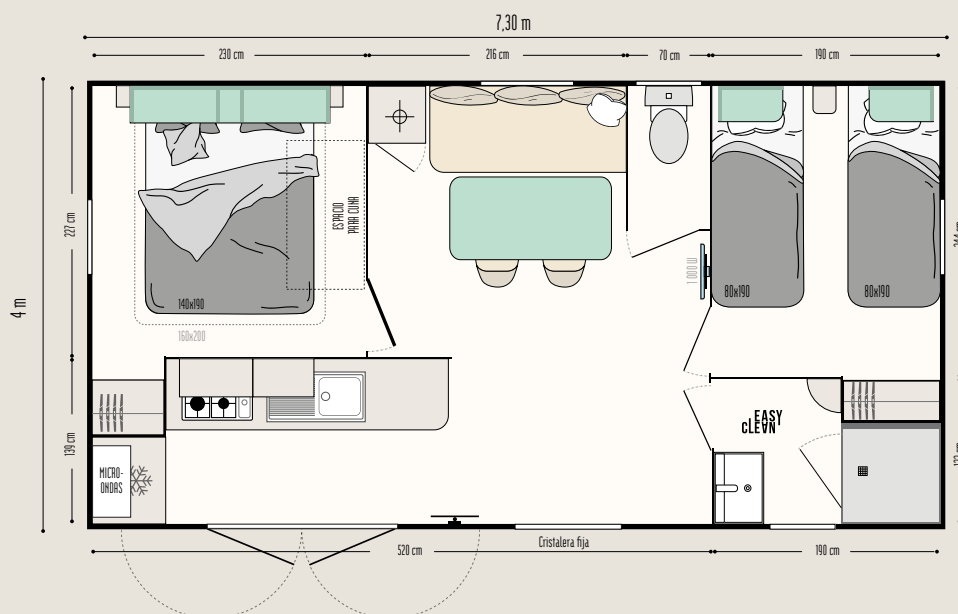

Super Mercure Riviera

IRM
IDÉALE RÉSIDENCE MOBILE

CALIDA

El reto de una
cocina fácil
de usar en un
espacio compacto

PUNTOS FUERTES

- + Las ventajas del Super Mercure y sus espacios optimizados para la familia
- + El concepto Riviera y su gran cocina en L abierta a la terraza
- + Gran cristalera de 87 cm en el lado del salón, ventana de apertura opcional

Opciones TOP

Radiador toallero en el cuarto de baño.
Cama superior transversal para disponer de más espacio o de plazas adicionales en el dormitorio de los niños.
Puerta en lugar de cristalera fija.

26,10 m²*

4 plazas

7,30 x 4 m

1 cuarto de baño