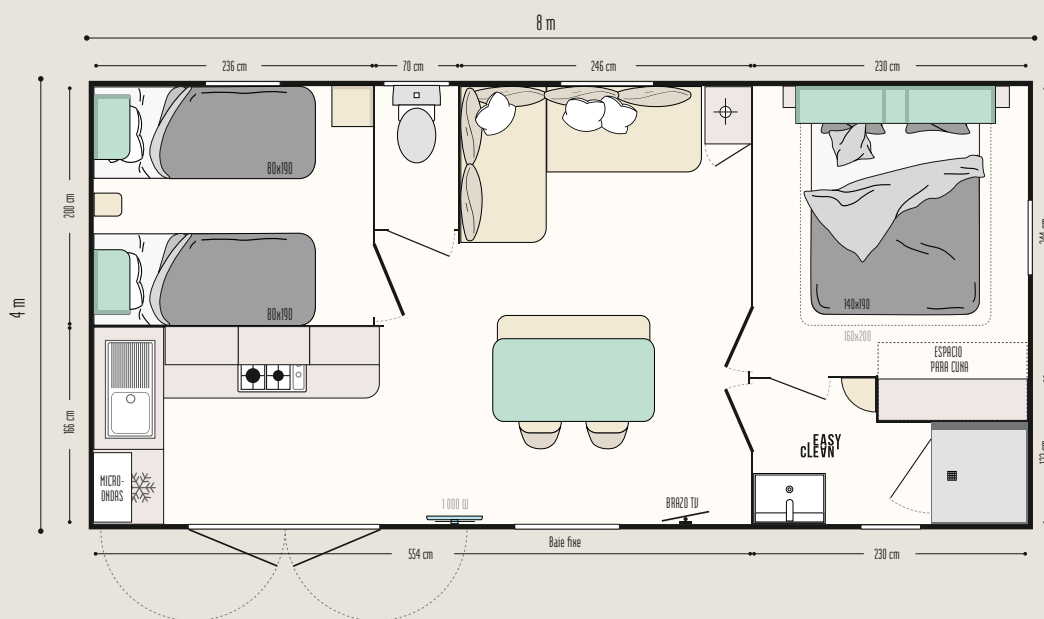

Riviera Suite

IRM
IDÉALE RÉSIDENCE MOBILE

COMODA

Una historia de éxito desde 2007

PUNTOS FUERTES

- + Zona de comedor independiente con mesa, sillas y un acogedor banco
- + Suite principal con acceso directo al cuarto de baño
- + Cocina Riviera abierta a la terraza

Opciones TOP

Toma de USB en el salón o en los dormitorios.
Cama superior transversal para disponer de más espacio o de plazas adicionales en el dormitorio de los niños.
Puerta en lugar de cristallera fija.

28,90 m²*	4 plazas	8 x 4 m	1 cuarto de baño