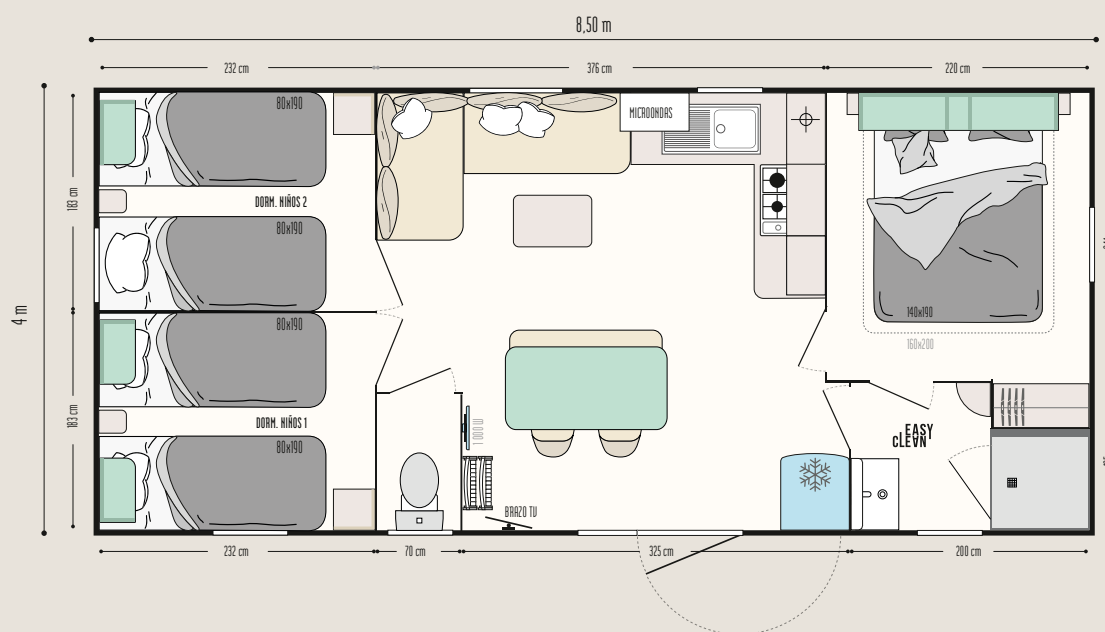

Super Cordélia

IRM
IDÉALE RÉSIDENCE MOBILE

ESPACIO GRANDE

Un modelo
ineludible

PUNTOS FUERTES

- + Impresionante volumen en el salón
- + Áreas separadas de sala de estar, salón y cocina
- + Acceso al cuarto de baño desde la suite principal

Opciones TOP

Estor combinado opaco más mosquitera.
Cama supletoria en el sofá para 2 personas más.
Cama de 160 x 200 cm en el dormitorio de los padres sin obstruir la circulación.

30,50 m²*

6 plazas

8,50 x 4 m

1 cuarto de baño